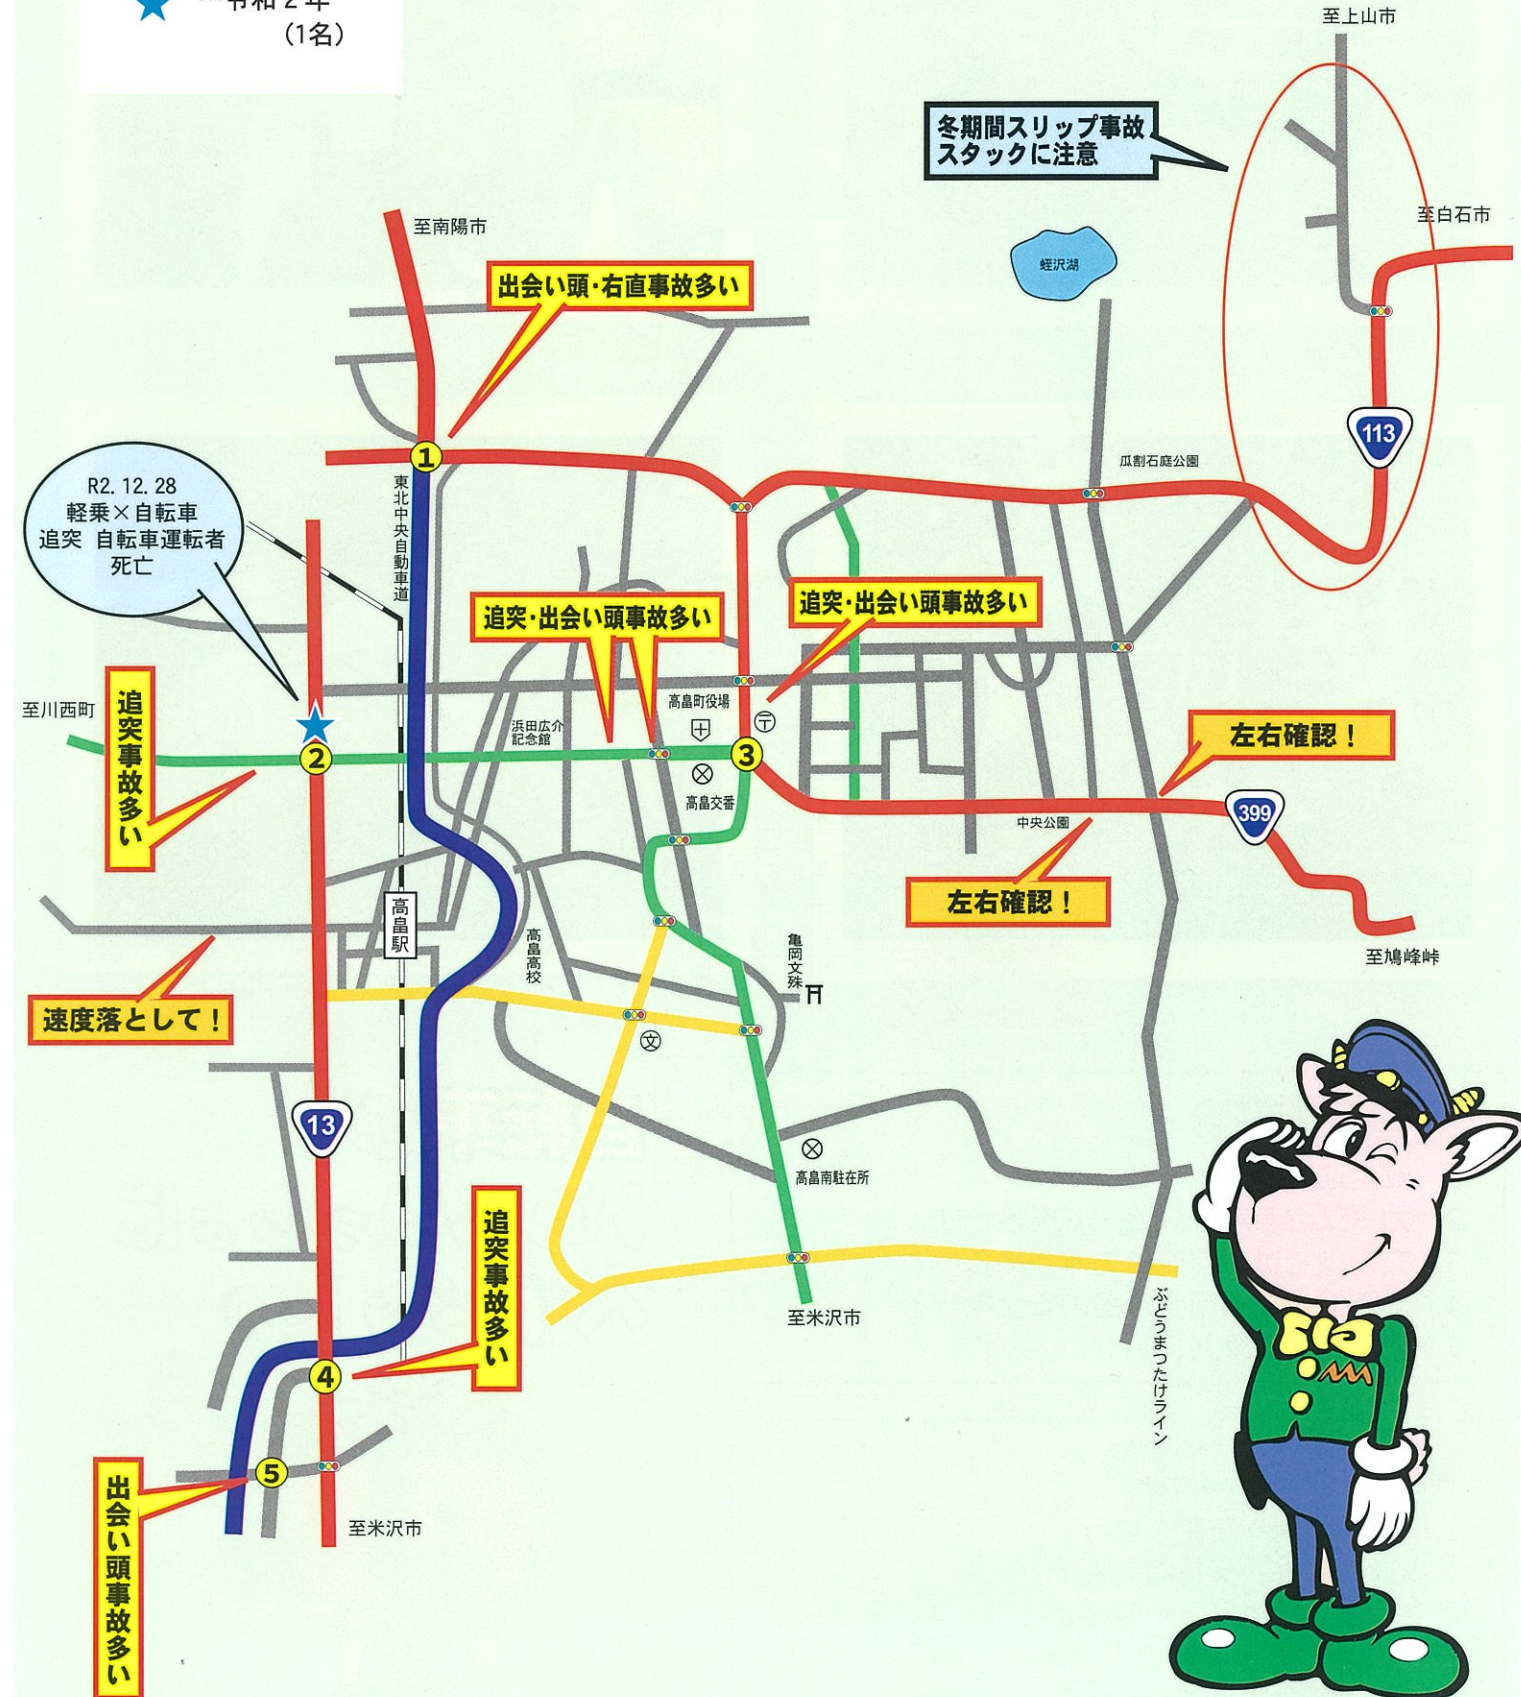

交通事故マップ

南陽市

過去3年間の死亡事故現場

- ★ …令和5年 (2名)
- ★ …令和6年 (1名)
- ★ …令和7年 (1名)

※ の吹き出しは、「あいおいニッセイ同和損害保険株式会社」のテレマティクス交通安全マップから抽出した危険箇所

過去の死亡事故現場

高畠町

- ★ …令和2年 (1名)