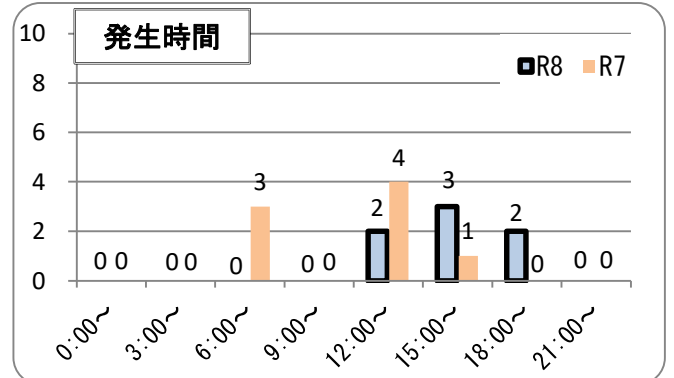

交通事故発生状況

庄内警察署

令和8年3月31日現在(確定値)

1 交通事故発生状況

	県内				庄内警察署管内				庄内警察署(高齢者被害)		
	件数	死者	負傷者	物件	件数	死者	負傷者	物件	件数	死者	負傷者
令和8年	670	2	792	6,700	7	0	8	114	3	0	3
令和7年	625	4	731	6,856	8	0	9	91	4	0	4
前年比	45	-2	61	-156	-1	0	-1	23	-1	0	-1

2 月別発生状況(物件事故を除く。)

3 交通事故の特徴(物件事故を除く。)

☆若年(層)は16歳以上24歳以下の方(高校生を除く) ☆青年は16歳以上29歳以下の方(高校生を除く)
 ☆高齢(者)は65歳以上の方 ☆安管は安全運転管理者事業所に勤務する方 ☆初心は免許を取得して1年未満の方

自転車は、ヘルメット着用 左側通行!

庄内警察署