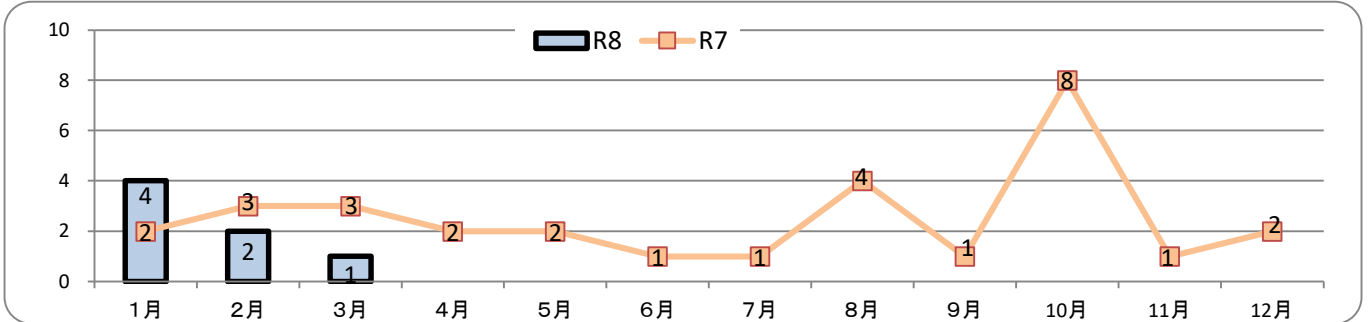

交通事故発生状況

庄内警察署

令和8年3月31日現在(確定値)

1 交通事故発生状況

	県内				庄内警察署管内				庄内警察署(高齢者被害)		
	件数	死者	負傷者	物件	件数	死者	負傷者	物件	件数	死者	負傷者
令和8年	670	2	792	6,700	7	0	8	114	3	0	3
令和7年	625	4	731	6,856	8	0	9	91	4	0	4
前年比	45	-2	61	-156	-1	0	-1	23	-1	0	-1

2 月別発生状況(物件事故を除く。)

3 交通事故の特徴(物件事故を除く。)

☆若年(層)は16歳以上24歳以下の方(高校生を除く) ☆青年は16歳以上29歳以下の方(高校生を除く)
 ☆高齢(者)は65歳以上の方 ☆安管は安全運転管理者事業所に勤務する方 ☆初心は免許を取得して1年未満の方

自転車は、ヘルメット着用 左側通行!

庄内警察署