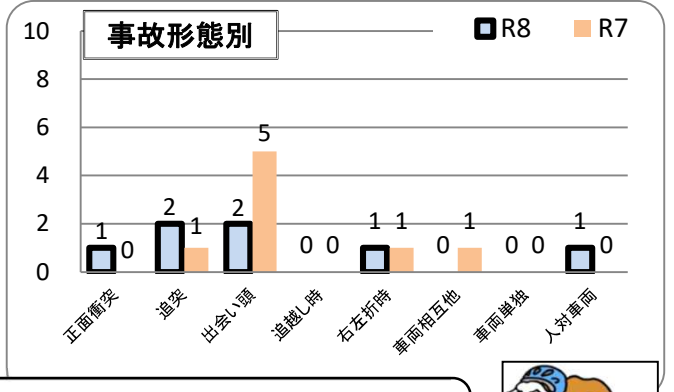

交通事故発生状況

庄内警察署

令和8年3月31日現在(確定値)

1 交通事故発生状況

	県内				庄内警察署管内				庄内警察署(高齢者被害)		
	件数	死者	負傷者	物件	件数	死者	負傷者	物件	件数	死者	負傷者
令和8年	670	2	792	6,700	7	0	8	114	3	0	3
令和7年	625	4	731	6,856	8	0	9	91	4	0	4
前年比	45	-2	61	-156	-1	0	-1	23	-1	0	-1

2 月別発生状況(物件事故を除く。)

3 交通事故の特徴(物件事故を除く。)

☆若年(層)は16歳以上24歳以下の方(高校生を除く) ☆青年は16歳以上29歳以下の方(高校生を除く)
 ☆高齢(者)は65歳以上の方 ☆安管は安全運転管理者事業所に勤務する方 ☆初心は免許を取得して1年未満の方

自転車は、ヘルメット着用 左側通行!

庄内警察署