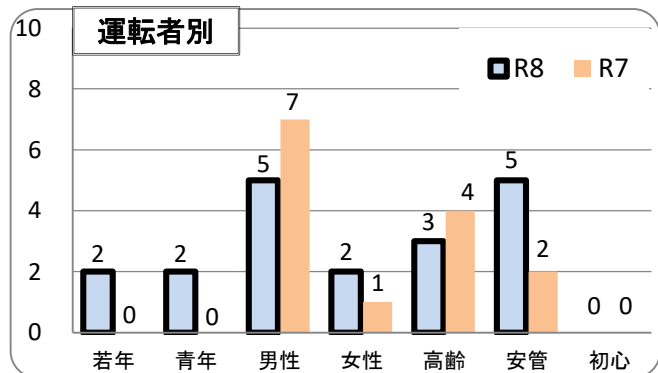

交通事故発生状況

庄内警察署

令和8年3月31日現在(確定値)

1 交通事故発生状況

	県内				庄内警察署管内				庄内警察署(高齢者被害)		
	件数	死者	負傷者	物件	件数	死者	負傷者	物件	件数	死者	負傷者
令和8年	670	2	792	6,700	7	0	8	114	3	0	3
令和7年	625	4	731	6,856	8	0	9	91	4	0	4
前年比	45	-2	61	-156	-1	0	-1	23	-1	0	-1

2 月別発生状況(物件事故を除く。)

3 交通事故の特徴(物件事故を除く。)

☆若年(層)は16歳以上24歳以下の方(高校生を除く) ☆青年は16歳以上29歳以下の方(高校生を除く)
 ☆高齢(者)は65歳以上の方 ☆安管は安全運転管理者事業所に勤務する方 ☆初心は免許を取得して1年未満の方

自転車は、ヘルメット着用 左側通行!

庄内警察署