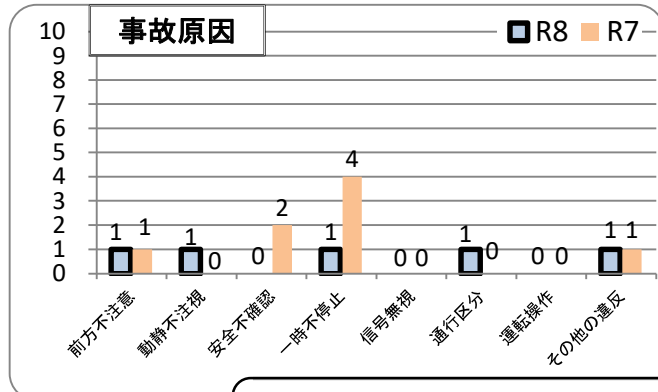

交通事故発生状況

庄内警察署

令和8年3月31日現在(確定値)

1 交通事故発生状況

	県内				庄内警察署管内				庄内警察署(高齢者被害)		
	件数	死者	負傷者	物件	件数	死者	負傷者	物件	件数	死者	負傷者
令和8年	670	2	792	6,700	7	0	8	114	3	0	3
令和7年	625	4	731	6,856	8	0	9	91	4	0	4
前年比	45	-2	61	-156	-1	0	-1	23	-1	0	-1

2 月別発生状況(物件事故を除く。)

3 交通事故の特徴(物件事故を除く。)

☆若年(層)は16歳以上24歳以下の方(高校生を除く) ☆青年は16歳以上29歳以下の方(高校生を除く)
 ☆高齢(者)は65歳以上の方 ☆安管は安全運転管理者事業所に勤務する方 ☆初心は免許を取得して1年未満の方

自転車は、ヘルメット着用 左側通行!

庄内警察署