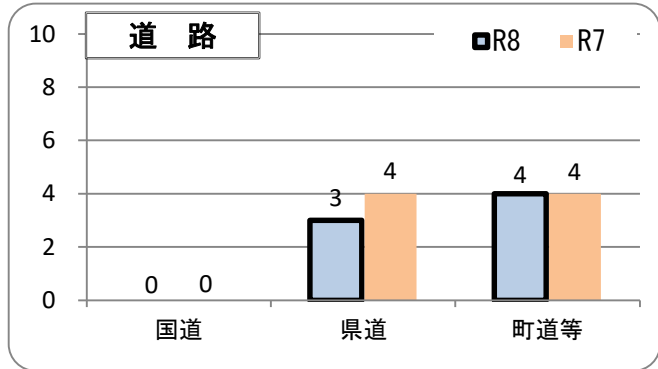

交通事故発生状況

庄内警察署

令和8年3月31日現在(確定値)

1 交通事故発生状況

	県内				庄内警察署管内				庄内警察署(高齢者被害)		
	件数	死者	負傷者	物件	件数	死者	負傷者	物件	件数	死者	負傷者
令和8年	670	2	792	6,700	7	0	8	114	3	0	3
令和7年	625	4	731	6,856	8	0	9	91	4	0	4
前年比	45	-2	61	-156	-1	0	-1	23	-1	0	-1

2 月別発生状況(物件事故を除く。)

3 交通事故の特徴(物件事故を除く。)

☆若年(層)は16歳以上24歳以下の方(高校生を除く) ☆青年は16歳以上29歳以下の方(高校生を除く)
 ☆高齢(者)は65歳以上の方 ☆安管は安全運転管理者事業所に勤務する方 ☆初心は免許を取得して1年未満の方

自転車は、ヘルメット着用 左側通行!

庄内警察署