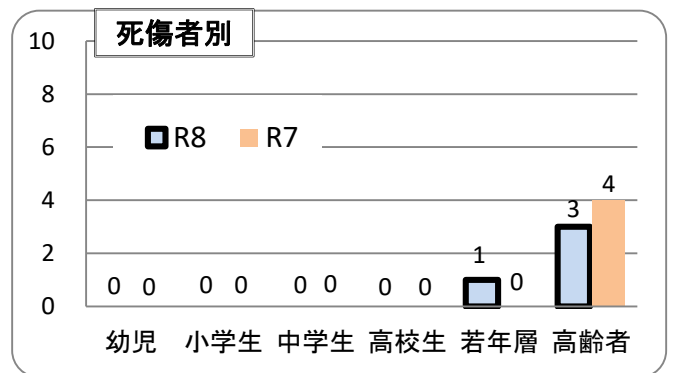

交通事故発生状況

庄内警察署

令和8年3月31日現在(確定値)

1 交通事故発生状況

	県内				庄内警察署管内				庄内警察署(高齢者被害)		
	件数	死者	負傷者	物件	件数	死者	負傷者	物件	件数	死者	負傷者
令和8年	670	2	792	6,700	7	0	8	114	3	0	3
令和7年	625	4	731	6,856	8	0	9	91	4	0	4
前年比	45	-2	61	-156	-1	0	-1	23	-1	0	-1

2 月別発生状況(物件事故を除く。)

3 交通事故の特徴(物件事故を除く。)

☆若年(層)は16歳以上24歳以下の方(高校生を除く) ☆青年は16歳以上29歳以下の方(高校生を除く)
 ☆高齢(者)は65歳以上の方 ☆安管は安全運転管理者事業所に勤務する方 ☆初心は免許を取得して1年未満の方

自転車は、ヘルメット着用 左側通行!

庄内警察署