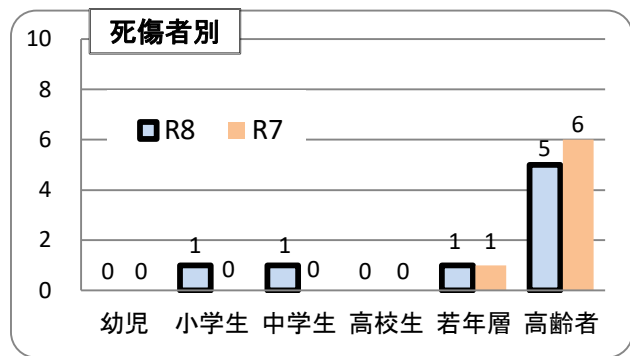

交通事故発生状況

庄内警察署

令和8年5月31日現在(確定値)

1 交通事故発生状況

	県内				庄内警察署管内				庄内警察署(高齢者被害)		
	件数	死者	負傷者	物件	件数	死者	負傷者	物件	件数	死者	負傷者
令和8年	1,005	7	1,182	10,637	14	0	17	186	4	0	5
令和7年	985	6	1,182	10,334	12	0	14	130	6	0	6
前年比	20	1	0	303	2	0	3	56	-2	0	-1

2 月別発生状況(物件事故を除く。)

3 交通事故の特徴(物件事故を除く。)

☆若年(層)は16歳以上24歳以下の方(高校生を除く) ☆青年は16歳以上29歳以下の方(高校生を除く)

☆高齢(者)は65歳以上の方 ☆安管は安全運転管理者事業所に勤務する方 ☆初心は免許を取得して1年未満の方

こまめな休憩で、ぼんやり運転を防ぎましょう!
庄内警察署