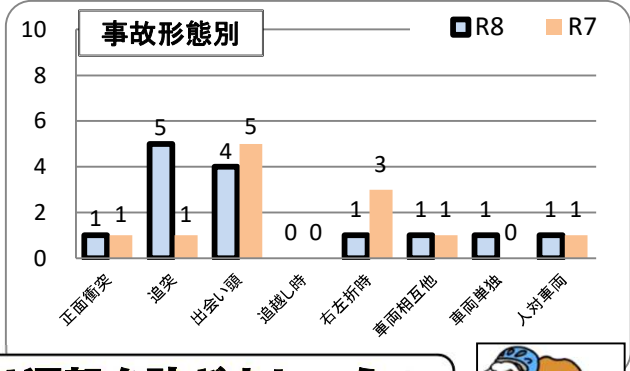

交通事故発生状況

庄内警察署

令和8年5月31日現在(確定値)

1 交通事故発生状況

	県内				庄内警察署管内				庄内警察署(高齢者被害)		
	件数	死者	負傷者	物件	件数	死者	負傷者	物件	件数	死者	負傷者
令和8年	1,005	7	1,182	10,637	14	0	17	186	4	0	5
令和7年	985	6	1,182	10,334	12	0	14	130	6	0	6
前年比	20	1	0	303	2	0	3	56	-2	0	-1

2 月別発生状況(物件事故を除く。)

3 交通事故の特徴(物件事故を除く。)

☆若年(層)は16歳以上24歳以下の方(高校生を除く) ☆青年は16歳以上29歳以下の方(高校生を除く)

☆高齢(者)は65歳以上の方 ☆安管は安全運転管理者事業所に勤務する方 ☆初心は免許を取得して1年未満の方

こまめな休憩で、ぼんやり運転を防ぎましょう!
庄内警察署