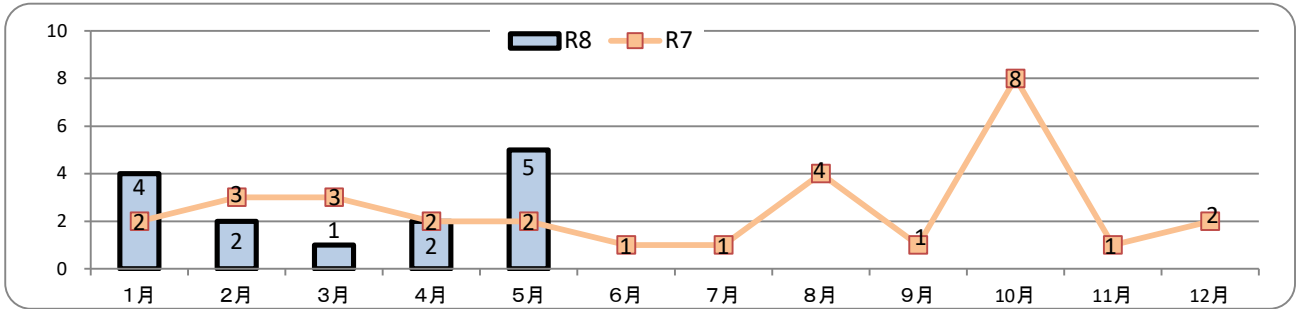

交通事故発生状況

庄内警察署

令和8年5月31日現在(確定値)

1 交通事故発生状況

	県内				庄内警察署管内				庄内警察署(高齢者被害)		
	件数	死者	負傷者	物件	件数	死者	負傷者	物件	件数	死者	負傷者
令和8年	1,005	7	1,182	10,637	14	0	17	186	4	0	5
令和7年	985	6	1,182	10,334	12	0	14	130	6	0	6
前年比	20	1	0	303	2	0	3	56	-2	0	-1

2 月別発生状況(物件事故を除く。)

3 交通事故の特徴(物件事故を除く。)

☆若年(層)は16歳以上24歳以下の方(高校生を除く) ☆青年は16歳以上29歳以下の方(高校生を除く)

☆高齢(者)は65歳以上の方 ☆安管は安全運転管理者事業所に勤務する方 ☆初心は免許を取得して1年未満の方

こまめな休憩で、ぼんやり運転を防ぎましょう!
庄内警察署