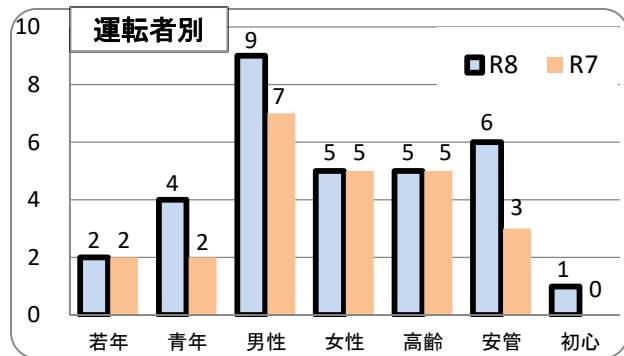

交通事故発生状況

庄内警察署

令和8年5月31日現在(確定値)

1 交通事故発生状況

	県内				庄内警察署管内				庄内警察署(高齢者被害)		
	件数	死者	負傷者	物件	件数	死者	負傷者	物件	件数	死者	負傷者
令和8年	1,005	7	1,182	10,637	14	0	17	186	4	0	5
令和7年	985	6	1,182	10,334	12	0	14	130	6	0	6
前年比	20	1	0	303	2	0	3	56	-2	0	-1

2 月別発生状況(物件事故を除く。)

3 交通事故の特徴(物件事故を除く。)

☆若年(層)は16歳以上24歳以下の方(高校生を除く) ☆青年は16歳以上29歳以下の方(高校生を除く)

☆高齢(者)は65歳以上の方 ☆安管は安全運転管理者事業所に勤務する方 ☆初心は免許を取得して1年未満の方

こまめな休憩で、ぼんやり運転を防ぎましょう!
庄内警察署