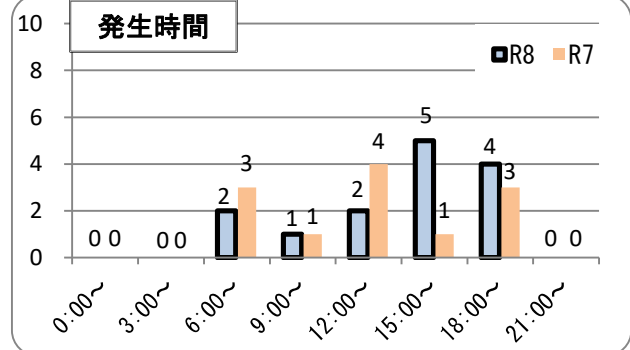

交通事故発生状況

庄内警察署

令和8年5月31日現在(確定値)

1 交通事故発生状況

	県内				庄内警察署管内				庄内警察署(高齢者被害)		
	件数	死者	負傷者	物件	件数	死者	負傷者	物件	件数	死者	負傷者
令和8年	1,005	7	1,182	10,637	14	0	17	186	4	0	5
令和7年	985	6	1,182	10,334	12	0	14	130	6	0	6
前年比	20	1	0	303	2	0	3	56	-2	0	-1

2 月別発生状況(物件事故を除く。)

3 交通事故の特徴(物件事故を除く。)

☆若年(層)は16歳以上24歳以下の方(高校生を除く) ☆青年は16歳以上29歳以下の方(高校生を除く)

☆高齢(者)は65歳以上の方 ☆安管は安全運転管理者事業所に勤務する方 ☆初心は免許を取得して1年未満の方

こまめな休憩で、ぼんやり運転を防ぎましょう!
庄内警察署