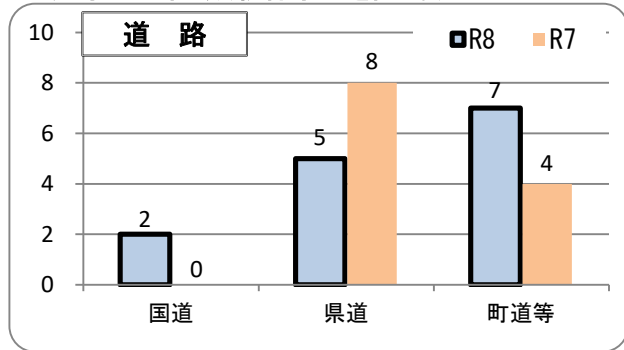

交通事故発生状況

庄内警察署

令和8年5月31日現在(確定値)

1 交通事故発生状況

	県内				庄内警察署管内				庄内警察署(高齢者被害)		
	件数	死者	負傷者	物件	件数	死者	負傷者	物件	件数	死者	負傷者
令和8年	1,005	7	1,182	10,637	14	0	17	186	4	0	5
令和7年	985	6	1,182	10,334	12	0	14	130	6	0	6
前年比	20	1	0	303	2	0	3	56	-2	0	-1

2 月別発生状況(物件事故を除く。)

3 交通事故の特徴(物件事故を除く。)

☆若年(層)は16歳以上24歳以下の方(高校生を除く) ☆青年は16歳以上29歳以下の方(高校生を除く)

☆高齢(者)は65歳以上の方 ☆安管は安全運転管理者事業所に勤務する方 ☆初心は免許を取得して1年未満の方

こまめな休憩で、ぼんやり運転を防ぎましょう!
庄内警察署