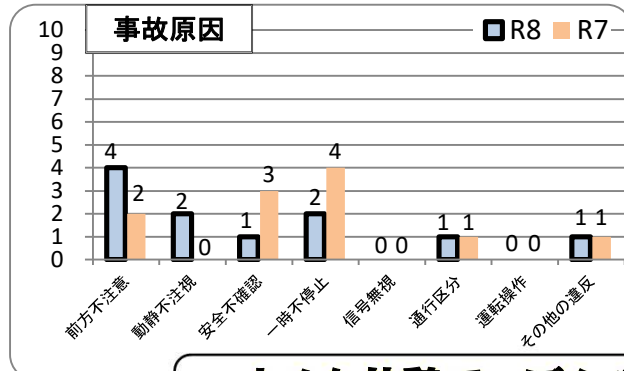

交通事故発生状況

庄内警察署

令和8年5月31日現在(確定値)

1 交通事故発生状況

	県内				庄内警察署管内				庄内警察署(高齢者被害)		
	件数	死者	負傷者	物件	件数	死者	負傷者	物件	件数	死者	負傷者
令和8年	1,005	7	1,182	10,637	14	0	17	186	4	0	5
令和7年	985	6	1,182	10,334	12	0	14	130	6	0	6
前年比	20	1	0	303	2	0	3	56	-2	0	-1

2 月別発生状況(物件事故を除く。)

3 交通事故の特徴(物件事故を除く。)

☆若年(層)は16歳以上24歳以下の方(高校生を除く) ☆青年は16歳以上29歳以下の方(高校生を除く)

☆高齢(者)は65歳以上の方 ☆安管は安全運転管理者事業所に勤務する方 ☆初心は免許を取得して1年未満の方

こまめな休憩で、ぼんやり運転を防ぎましょう!
庄内警察署