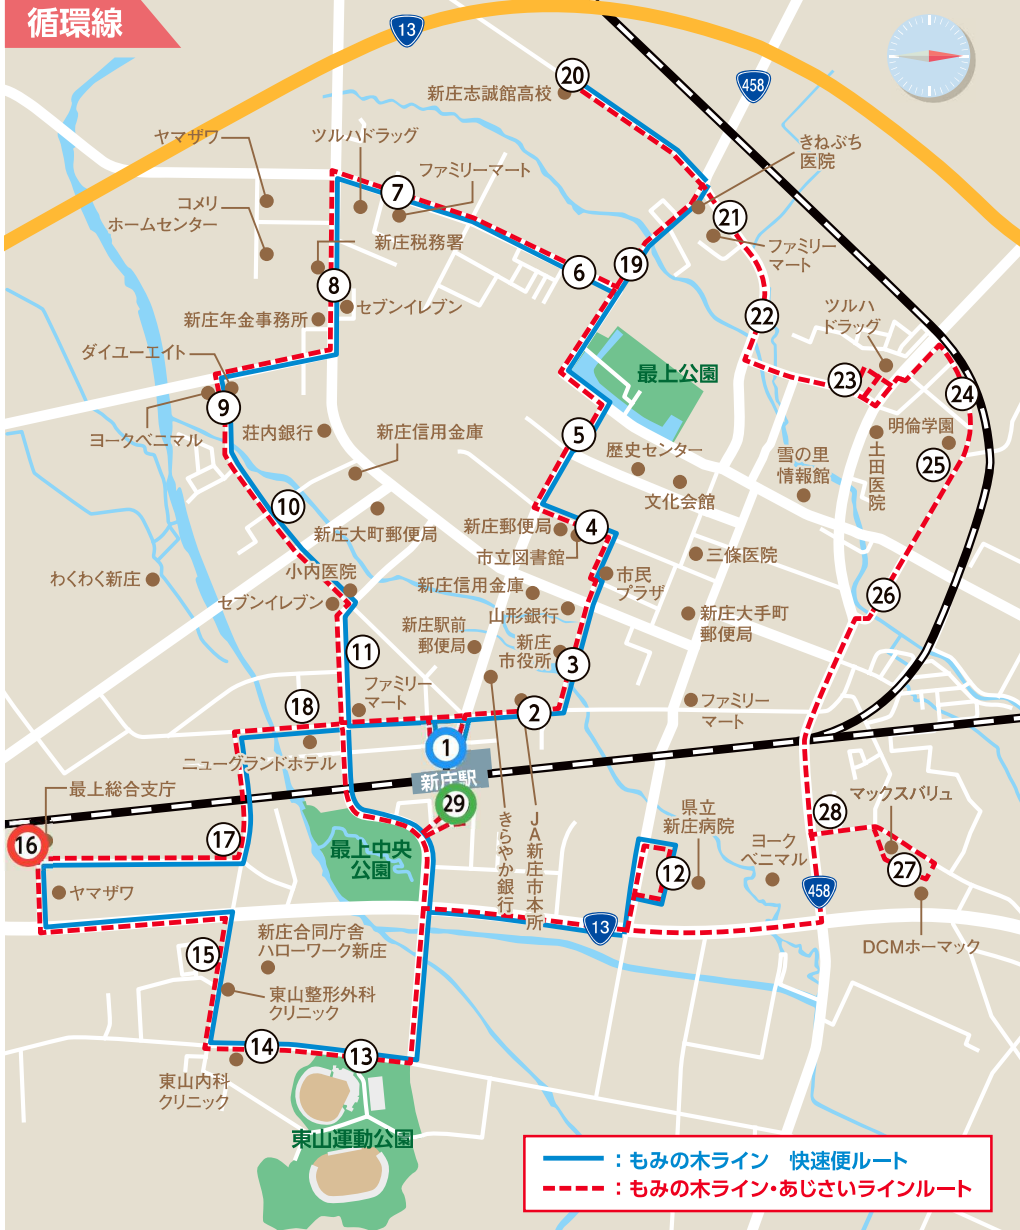

まちなか循環線

時刻表 & 路線図

もみの木ライン
快速便が
できました!

【運行状況について】 山形交通(株) TEL.0233-22-2040

もみの木ライン (最上公園方面先回り)

位置	快速便(第1便)	位置	停留所名	第2便	第5便	第7便
①	新庄駅前* 発 7:20	①	新庄駅前* 発	10:06	13:42	16:27
⑤	老人福祉センター前* 7:23	②	JA新庄市前*	10:08	13:44	16:29
⑱	堀端町 7:25	③	市役所前*	10:09	13:45	16:30
⑳	志誠館高校前 7:26	④	図書館前*	10:10	13:46	16:31
⑤	老人福祉センター前 -	⑤	老人福祉センター前*	10:11	13:47	16:32
⑱	ニューグランドホテル前 -	⑥	ナカムラ薬局前	10:13	13:49	16:34
⑱	同人社前 -	⑦	千門町	10:14	13:50	16:35
⑱	最上総合支庁前* 7:36	⑧	新町	10:15	13:51	16:36
⑱	同人社前 -	⑨	ヨークベニマル新庄下田駅前	10:16	13:52	16:37
⑱	ニューグランドホテル前 -	⑩	下田町	10:17	13:53	16:38
①	新庄駅前* 発 7:52	⑪	若葉町	10:18	13:54	16:39
②	JA新庄市前 7:54	⑫	県立病院前*	10:23	13:59	16:44
③	市役所前 7:55	⑬	野球場前	10:26	14:02	16:47
④	図書館前 7:56	⑭	東山町	10:26	14:02	16:47
⑤	老人福祉センター前 7:57	⑮	三吉町	10:27	14:03	16:48
⑥	ナカムラ薬局前 7:59	⑯	最上総合支庁前	10:30	14:06	16:51
⑦	千門町 8:00	⑰	同人社前	10:31	14:07	16:52
⑧	新町 8:01	⑱	ニューグランドホテル前	10:32	14:08	16:53
⑨	ヨークベニマル新庄下田駅前 8:02	①	新庄駅前* 発	10:38	14:14	16:59
⑩	下田町 8:03	②	JA新庄市前*	10:40	14:16	17:01
⑪	若葉町 8:04	③	市役所前*	10:41	14:17	17:02
⑱	ニューグランドホテル前 8:05	④	図書館前*	10:42	14:18	17:03
⑱	同人社前 8:06	⑤	老人福祉センター前*	10:43	14:19	17:04
⑱	最上総合支庁前* 8:07	⑱	堀端町	10:45	14:21	17:06
⑮	三吉町 8:11	⑳	志誠館高校前	-	-	17:07
⑭	東山町 8:12	㉑	志誠館高校前	10:46	14:22	17:08
⑬	野球場前 8:12	㉒	川西町	10:46	14:22	17:08
⑫	県立病院前 8:15	㉓	桜町	10:47	14:23	17:09
①	新庄駅前* 着 8:20	㉔	小松室団地前	10:48	14:24	17:10
		㉕	明倫学園前	10:49	14:25	17:11
		㉖	鍛冶町	10:50	14:26	17:12
		㉗	マックスバリュ新庄駅前	10:54	14:30	17:16
		㉘	円満寺入口	10:55	14:31	17:17
		⑫	県立病院前*	10:59	14:35	17:21
		①	新庄駅前* 着	11:04	14:40	17:26

*のバス停留所には1便で複数回停車します。

あじさいライン (東山方面先回り)

位置	停留所名	第3便	第4便	第6便	第8便
①	新庄駅前* 発	8:35	11:19	14:55	17:40
⑱	ニューグランドホテル前	8:37	11:21	14:57	17:42
⑱	同人社前	8:38	11:22	14:58	17:43
⑱	最上総合支庁前	8:40	11:24	15:00	17:45
⑮	三吉町	8:43	11:27	15:03	17:48
⑭	東山町	8:44	11:28	15:04	17:49
⑬	野球場前	8:44	11:28	15:04	17:49
㉑	新庄駅東口	-	-	-	17:51
⑫	県立病院前*	8:47	11:31	15:07	17:53
⑪	若葉町	8:52	11:36	15:12	17:58
⑩	下田町	8:53	11:37	15:13	17:59
⑨	ヨークベニマル新庄下田駅前	8:54	11:38	15:14	18:00
⑧	新町	8:55	11:39	15:15	18:01
⑦	千門町	8:56	11:40	15:16	18:02
⑥	ペットクリニック山科前	8:57	11:41	15:17	18:03
⑤	老人福祉センター前*	8:59	11:43	15:19	18:05
④	図書館前*	9:00	11:44	15:20	18:06
③	市役所前*	9:01	11:45	15:21	18:07
②	JA新庄市前*	9:02	11:46	15:22	18:08
①	新庄駅前* 発	9:08	11:52	15:28	18:20
⑫	県立病院前*	9:13	11:57	15:33	18:25
㉖	マックスバリュ新庄駅前	9:17	12:01	15:37	18:29
㉗	円満寺入口	9:18	12:02	15:38	18:30
㉕	鍛冶町	9:20	12:04	15:40	18:32
㉔	明倫学園前	9:21	12:05	15:41	18:33
㉓	小松室団地前	9:22	12:06	15:42	18:34
㉒	桜町	9:23	12:07	15:43	18:35
㉑	川西町	9:24	12:08	15:44	18:36
㉑	志誠館高校前	9:24	12:08	15:44	18:36
㉑	志誠館高校前	-	-	15:45	18:37
⑱	堀端町	9:25	12:09	15:46	18:38
⑤	老人福祉センター前*	9:27	12:11	15:48	18:40
④	図書館前*	9:28	12:12	15:49	18:41
③	市役所前*	9:29	12:13	15:50	18:42
②	JA新庄市前*	9:30	12:14	15:51	18:43
①	新庄駅前* 着	9:32	12:16	15:53	18:45

*のバス停留所には1便で複数回停車します。