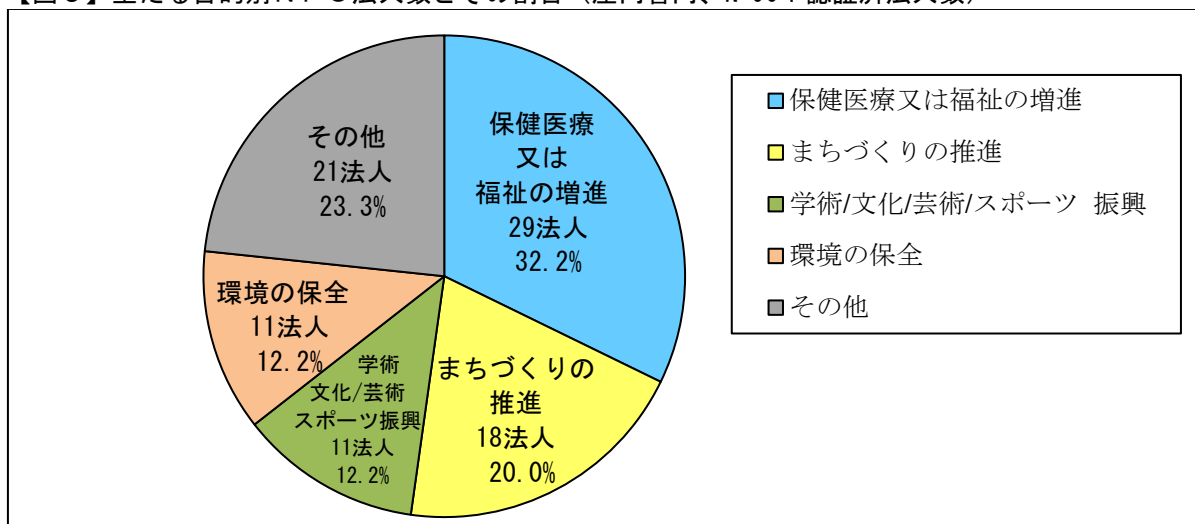

4 市民活動

平成10年12月1日に特定非営利活動促進法が施行されて以来、民間の非営利団体（通称：NPO）による社会貢献活動が当地域において活発化している。

令和8年3月末現在、管内で認証を得ている法人数は90法人にのぼり、その活動分野は多岐にわたる。

【表14】庄内管内のNPO法人数

年度	H11	12	13	14	15	16	17	18	19	20	21	22	23	24
認証	5	2	3	8	13	10	9	15	8	10	5	6	5	4
移管											1		△1	
解散							△1	△2			△1	△1	△2	△6
計	5	7	10	18	31	41	49	62	70	80	85	90	92	90

年度	25	26	27	28	29	30	R1	2	3	4	5	6	7	計
認証	2	7	4	4	2	1	1	1	4	2	3	2	2	138
移管				△1			△2			△1				△4
解散	△2	△2	△4	△3		△1	△3 ※1	△3	△6	△1	△2	△4		△44
計	90	95	95	95	97	97	93	91	89	89	90	88	90	

資料：庄内総合支庁総務課調べ（令和8年3月末現在） ※1 うち認証取消が1法人

【図5】主たる目的別NPO法人数とその割合（庄内管内、N=90：認証済法人数）

資料：庄内総合支庁総務課調べ（令和7年3月末現在）

【表15】庄内地域のNPO法人一覧（認証年月日順）

	NPO法人の名称	認証年月日	所在地	主たる目的
1	あらた	H11. 10. 15	酒田市	保健医療又は福祉の増進
2	庄内海浜美化ボランティア	H11. 11. 26	酒田市	環境の保全
3	荘内松柏会	H12. 2. 1	鶴岡市	社会教育の推進