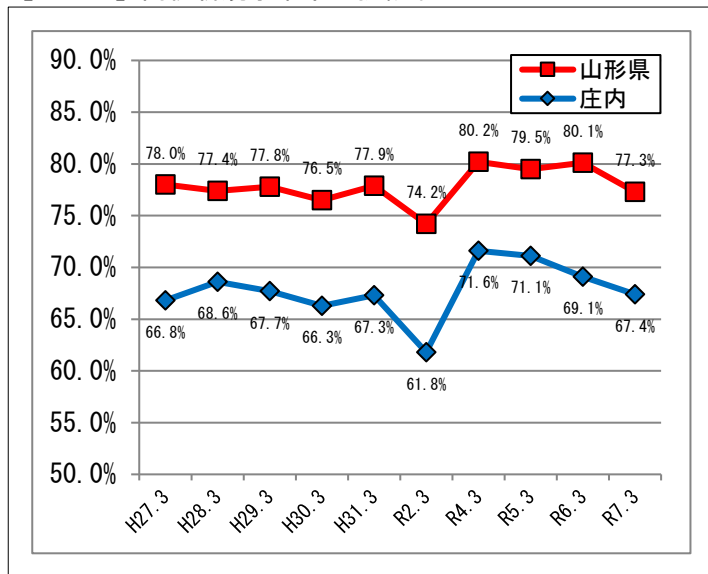

※学校所在地の区分による。高等学校の生徒数に通信制の生徒数は含まれていない。

資料：みらい企画創造部統計企画課「令和6年度学校基本調査結果報告書」

【図27】小中高校の生徒数の推移

資料：みらい企画創造部統計企画課「令和7年度学校基本調査結果報告書」

【図 28】大学等進学率の推移

【図 29】高校新規学卒県内就職率

※大学等進学率及び高校新規学卒県内就職率については、学校所在地の区分によるものとする。  
資料：【図 28・29】みらい企画創造部統計企画課「令和 7 年度学校基本調査結果報告書」