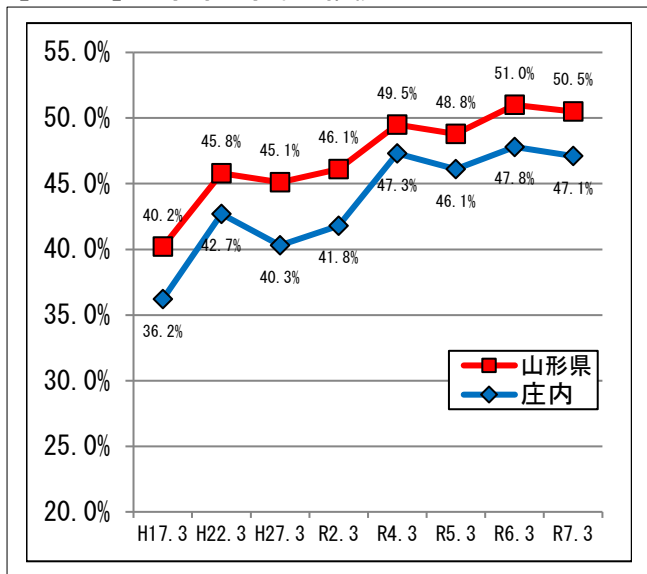

※学校所在地の区分による。高等学校の生徒数に通信制の生徒数は含まれていない。

資料：みらい企画創造部統計企画課「令和6年度学校基本調査結果報告書」

【図27】小中高校の生徒数の推移

資料：みらい企画創造部統計企画課「令和7年度学校基本調査結果報告書」

【図 28】大学等進学率の推移

【図 29】高校新規学卒県内就職率

※大学等進学率及び高校新規学卒県内就職率については、学校所在地の区分によるものとする。  
資料：【図 28・29】みらい企画創造部統計企画課「令和 7 年度学校基本調査結果報告書」