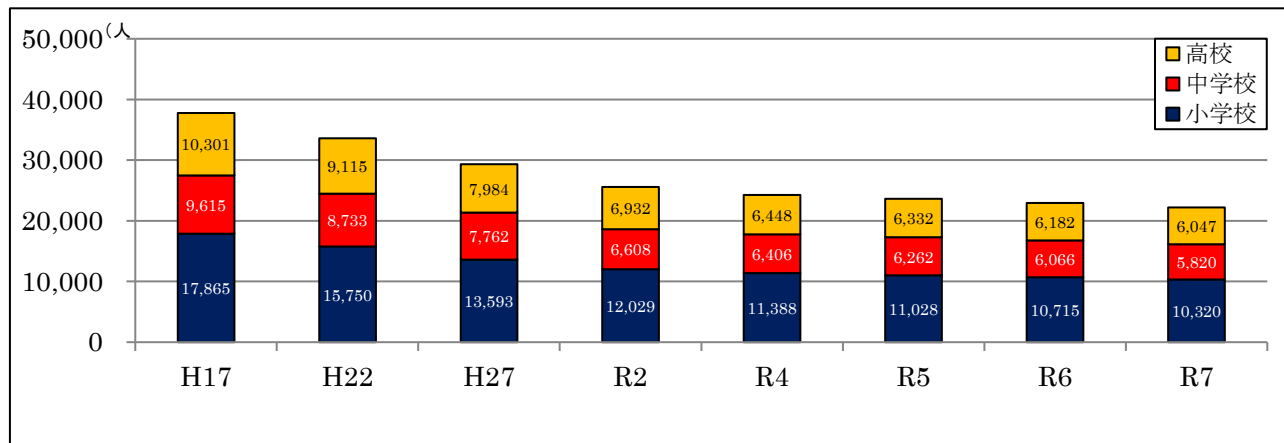

15 教育

庄内地域の小中高校の児童数及び生徒数は、少子化の傾向を反映して年々減少している状況にある。

大学等進学率（短大、通信制含む）は、県平均より低い傾向にあり、令和7年度は47.1%と県平均50.5%を3.4ポイント下回っている。

高校新規学卒県内就職率は、平成24年から上昇傾向にあり、57%以上であるものの、県平均より低い状況にある。

【表81】小学校・中学校・高等学校の状況（令和7年5月1日現在）

	小学校			中学校			高等学校	
	学校数	学級数	児童数	学校数	学級数	生徒数	学校数	生徒数
鶴岡市	26	295	4,951	12	130	2,879	7	3,510
酒田市	22	209	3,722	8	92	2,064	4	2,308
三川町	3	28	405	1	9	196	-	-
庄内町	5	47	804	2	23	416	1	159
遊佐町	1	20	438	1	14	265	1	70
庄内	57	599	10,320	24	268	5,820	13	6,047

※学校所在地の区分による。高等学校の生徒数に通信制の生徒数は含まれていない。

資料：みらい企画創造部統計企画課「令和6年度学校基本調査結果報告書」

【図27】小中高校の生徒数の推移

資料：みらい企画創造部統計企画課「令和7年度学校基本調査結果報告書」