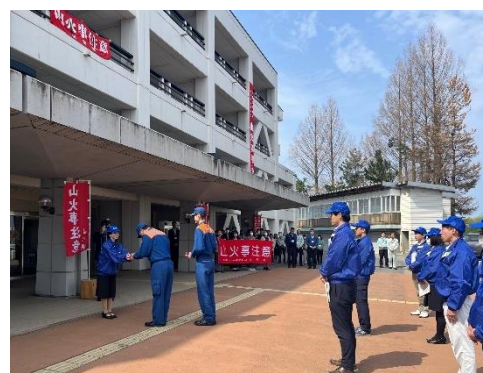

庄内支庁記者会 各位
(管内報道関係機関 各位)

「令和 8 年庄内地域山火事予防キャラバン」の実施について

庄内総合支庁では、県民の貴重な森林資源を火災被害から守り、県民が安全に生活を送られるよう、「山火事予防キャラバン隊」を編成し、庄内地域を巡回しながら普及・啓発活動を展開します。

つきましては、出発式の取材について御協力をよろしく申し上げます。

記

- 1 日 時 令和 8 年 4 月 16 日 (木) 午前 9 時 30 分から出発式開始
- 2 場 所
 - (1) キャラバン出発式：庄内総合支庁正面玄関前（午前 9 時 30 分から午前 9 時 45 分まで）
 - (2) キャラバン広報活動：庄内管内一円（午前 9 時 45 分から午後 1 時まで）
- 3 主 催 山形県庄内総合支庁、庄内地方林業振興協議会
- 4 内 容
 - (1) キャラバン出発式：キャラバン隊員紹介、腕章配布、出発合図等
 - (2) キャラバン広報活動：広報車が庄内管内を巡回し、山火事予防を呼びかけ
- 5 参加協力機関
庄内森林管理署、鶴岡市、酒田市、庄内町、遊佐町、鶴岡市消防本部、酒田地区広域行政組合消防本部、出羽庄内森林組合、北庄内森林組合、温海町森林組合、公益財団法人やまがた森林と緑の推進機構
- 6 その他
小雨決行（荒天の場合は当日に中止判断）