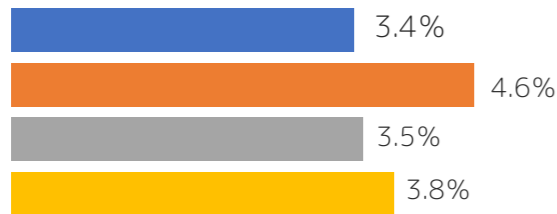

Finding a Job in Mogami

もがみで働く

Q:長く働ける会社はあるの?

離職率は **3.4%**

離職率が低い都道府県 **全国7位**

■山形 ■宮城 ■東京 ■全国

(総務省「社会生活指標-都道府県の指標2024」)

山形県の経済的豊かさ **全国4位**