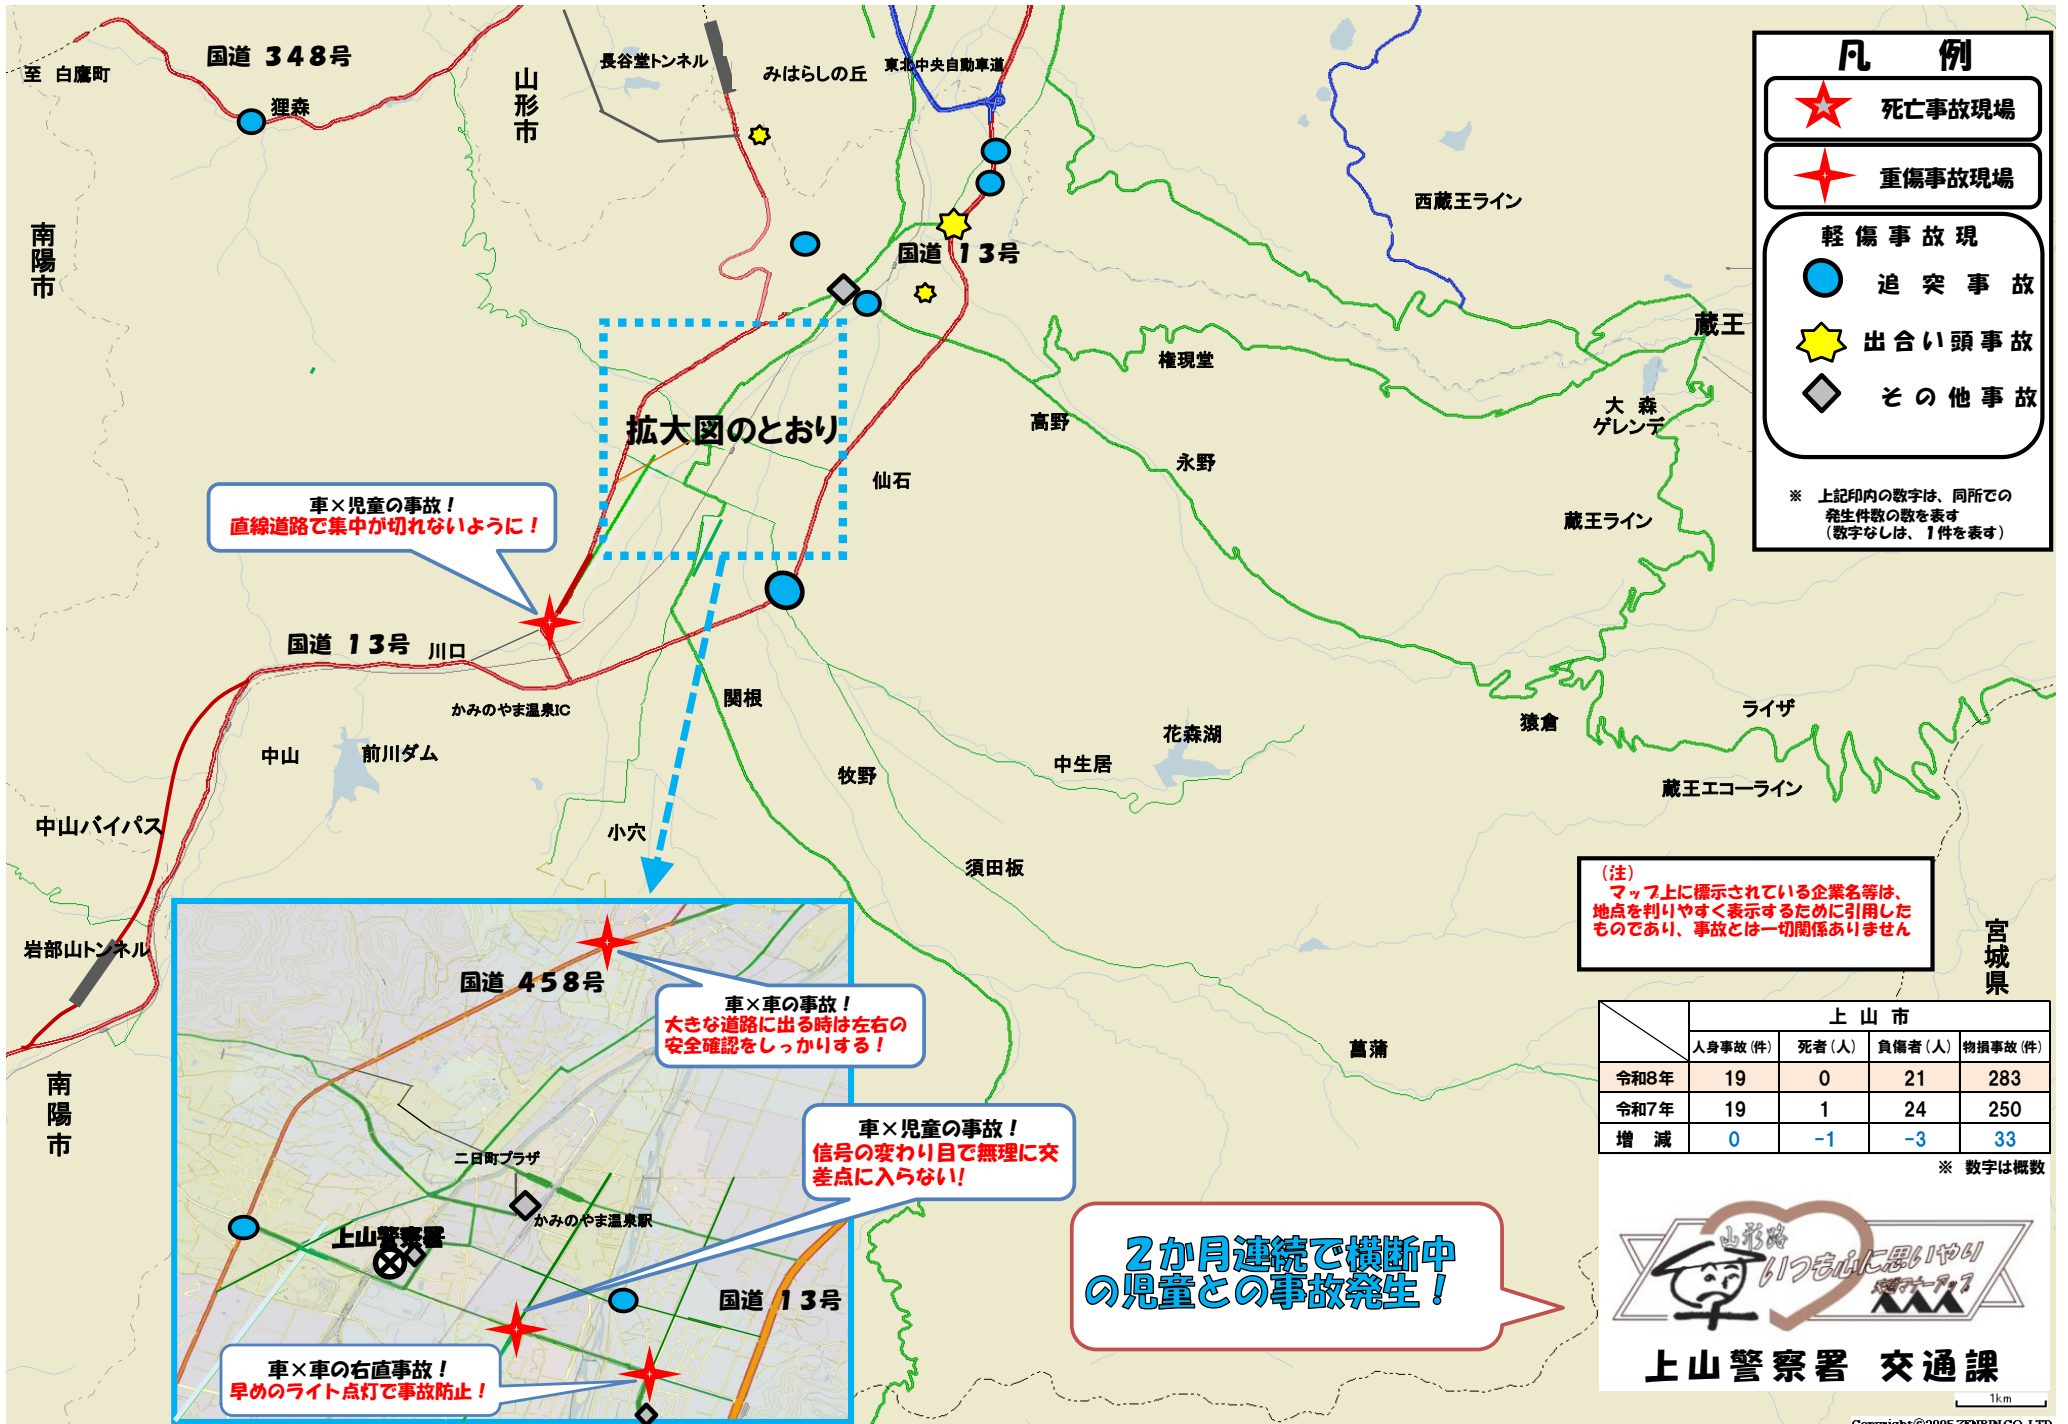

上山警察署管内の人身交通事故発生状況マップ

令和8年5月31日現在

凡例

- ★ 死亡事故現場
- ★ 重傷事故現場
- 軽傷事故現場
 - 追突事故
 - ★ 出会い頭事故
 - ◇ その他事故

※ 上記印内の数字は、同所での発生件数の数を表す
(数字なしは、1件を表す)

(注)
マップ上に標示されている企業名等は、
地点を判りやすく表示するために引用した
ものであり、事故とは一切関係ありません

	上山市			
	人身事故(件)	死者(人)	負傷者(人)	物損事故(件)
令和8年	19	0	21	283
令和7年	19	1	24	250
増減	0	-1	-3	33

※ 数字は概数

上山警察署 交通課

1km