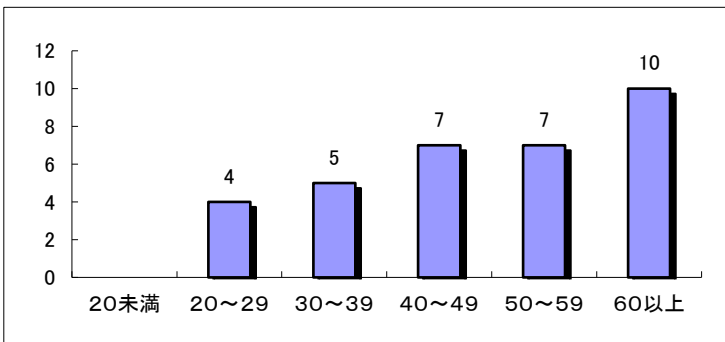

令和8年の飲酒運転取締り状況等について

令和8年3月末現在

○ 飲酒運転検挙状況

《市町村別免許人口比》

免許人口1万人当たり最も多かったのは大石田町(2.3人)でした。

《年齢別》

各年代で飲酒運転が摘発され、特に60歳以上が多い状況です。

《曜日別》

土曜、日曜が多い状況です。

《職業別》

サービス業が多い状況(その他を除く)です。

人身事故の件数は除いています。

違反者住居別免許人口比(人)

リスト順位	市町村(住居地)	免許人口 1万人当り
1	大石田町	2.3
2	大江町	2.0
3	中山町	1.3
4	鶴岡市	1.0
5	新庄市	0.9
6	寒河江市	0.7
6	庄内町	0.7
8	酒田市	0.6
8	高島町	0.6
8	米沢市	0.6
11	山形市	0.3
11	東根市	0.3
13	山辺町	0.0
13	上山市	0.0
13	天童市	0.0
13	河北町	0.0
13	西川町	0.0
13	朝日町	0.0
13	村山市	0.0
13	尾花沢市	0.0
13	金山町	0.0
13	最上町	0.0
13	舟形町	0.0
13	真室川町	0.0
13	大蔵村	0.0
13	鮭川村	0.0
13	戸沢村	0.0
13	遊佐町	0.0
13	三川町	0.0
13	長井市	0.0
13	白鷹町	0.0
13	飯豊町	0.0
13	小国町	0.0
13	南陽市	0.0
13	川西町	0.0