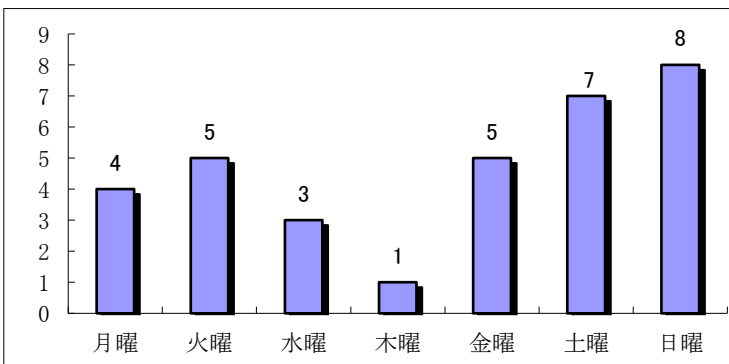

令和8年の飲酒運転取締り状況等について

令和8年3月末現在

○ 飲酒運転検挙状況

《市町村別免許人口比》

免許人口1万人当たり最も多かったのは大石田町(2.3人)でした。

《年齢別》

各年代で飲酒運転が摘発され、特に60歳以上が多い状況です。

《曜日別》

土曜、日曜が多い状況です。

《職業別》

サービス業が多い状況(その他を除く)です。

人身事故の件数は除いています。

違反者住居別免許人口比(人)

リスト順位	市町村(住居地)	免許人口 1万人当り
1	大石田町	2.3
2	大江町	2.0
3	中山町	1.3
4	鶴岡市	1.0
5	新庄市	0.9
6	寒河江市	0.7
6	庄内町	0.7
8	酒田市	0.6
8	高島町	0.6
8	米沢市	0.6
11	山形市	0.3
11	東根市	0.3
13	山辺町	0.0
13	上山市	0.0
13	天童市	0.0
13	河北町	0.0
13	西川町	0.0
13	朝日町	0.0
13	村山市	0.0
13	尾花沢市	0.0
13	金山町	0.0
13	最上町	0.0
13	舟形町	0.0
13	真室川町	0.0
13	大蔵村	0.0
13	鮭川村	0.0
13	戸沢村	0.0
13	遊佐町	0.0
13	三川町	0.0
13	長井市	0.0
13	白鷹町	0.0
13	飯豊町	0.0
13	小国町	0.0
13	南陽市	0.0
13	川西町	0.0