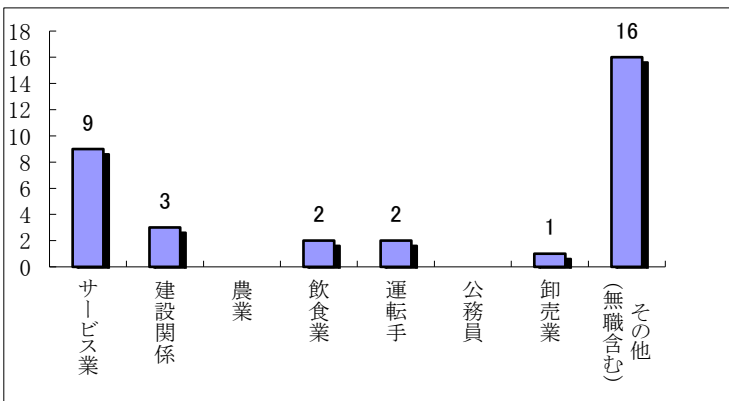

令和8年の飲酒運転取締り状況等について

令和8年3月末現在

○ 飲酒運転検挙状況

《市町村別免許人口比》

免許人口1万人当たり最も多かったのは大石田町(2.3人)でした。

《年齢別》

各年代で飲酒運転が摘発され、特に60歳以上が多い状況です。

《曜日別》

土曜、日曜が多い状況です。

《職業別》

サービス業が多い状況(その他を除く)です。

人身事故の件数は除いています。

違反者住居別免許人口比(人)

リスト順位	市町村(住居地)	免許人口 1万人当り
1	大石田町	2.3
2	大江町	2.0
3	中山町	1.3
4	鶴岡市	1.0
5	新庄市	0.9
6	寒河江市	0.7
6	庄内町	0.7
8	酒田市	0.6
8	高島町	0.6
8	米沢市	0.6
11	山形市	0.3
11	東根市	0.3
13	山辺町	0.0
13	上山市	0.0
13	天童市	0.0
13	河北町	0.0
13	西川町	0.0
13	朝日町	0.0
13	村山市	0.0
13	尾花沢市	0.0
13	金山町	0.0
13	最上町	0.0
13	舟形町	0.0
13	真室川町	0.0
13	大蔵村	0.0
13	鮭川村	0.0
13	戸沢村	0.0
13	遊佐町	0.0
13	三川町	0.0
13	長井市	0.0
13	白鷹町	0.0
13	飯豊町	0.0
13	小国町	0.0
13	南陽市	0.0
13	川西町	0.0