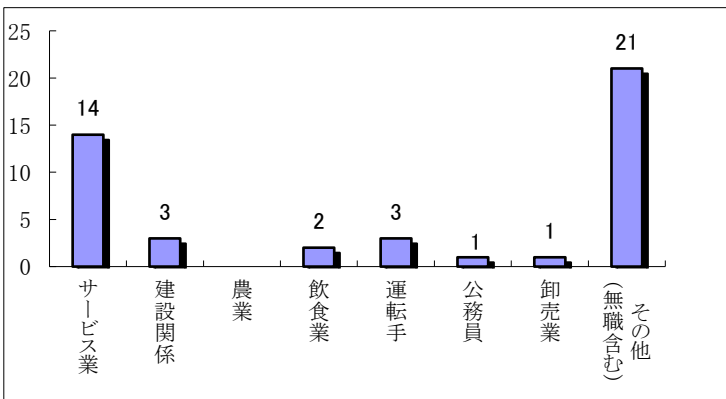

令和8年の飲酒運転取締り状況等について

令和8年5月末現在

○ 飲酒運転検挙状況

《市町村別免許人口比》

免許人口1万人当たり最も多かったのは中山町(2.6人)でした。

《年齢別》

各年代で飲酒運転が摘発され、特に60歳以上が多い状況です。

《曜日別》

週末が多い状況です。

《職業別》

サービス業が多い状況(その他を除く)です。

人身事故の件数は除いています。

違反者住居別免許人口比(人)

リスト順位	市町村(住居地)	免許人口1万人当たり
1	中山町	2.6
2	大石田町	2.3
3	大江町	2.0
4	寒河江市	1.4
5	鶴岡市	1.3
6	新庄市	0.9
6	酒田市	0.9
8	米沢市	0.8
9	庄内町	0.7
10	米沢市	0.6
10	高島町	0.6
12	南陽市	0.5
13	山形市	0.4
14	山辺町	0.0
14	上山市	0.0
14	天童市	0.0
14	河北町	0.0
14	西川町	0.0
14	朝日町	0.0
14	村山市	0.0
14	尾花沢市	0.0
14	金山町	0.0
14	最上町	0.0
14	舟形町	0.0
14	真室川町	0.0
14	大蔵村	0.0
14	鮭川村	0.0
14	戸沢村	0.0
14	遊佐町	0.0
14	三川町	0.0
14	長井市	0.0
14	白鷹町	0.0
14	飯豊町	0.0
14	小国町	0.0
14	川西町	0.0