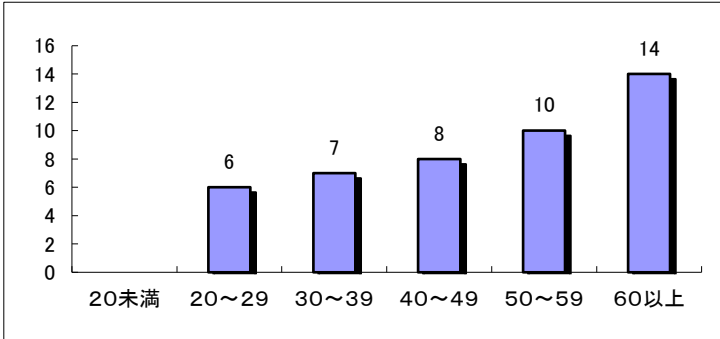

令和8年の飲酒運転取締り状況等について

令和8年5月末現在

○ 飲酒運転検挙状況

《市町村別免許人口比》

免許人口1万人当たり最も多かったのは中山町(2.6人)でした。

《年齢別》

各年代で飲酒運転が摘発され、特に60歳以上が多い状況です。

《曜日別》

週末が多い状況です。

《職業別》

サービス業が多い状況(その他を除く)です。

人身事故の件数は除いています。

違反者住居別免許人口比(人)

リスト順位	市町村(住居地)	免許人口1万人当たり
1	中山町	2.6
2	大石田町	2.3
3	大江町	2.0
4	寒河江市	1.4
5	鶴岡市	1.3
6	新庄市	0.9
6	酒田市	0.9
8	米沢市	0.8
9	庄内町	0.7
10	米沢市	0.6
10	高島町	0.6
12	南陽市	0.5
13	山形市	0.4
14	山辺町	0.0
14	上山市	0.0
14	天童市	0.0
14	河北町	0.0
14	西川町	0.0
14	朝日町	0.0
14	村山市	0.0
14	尾花沢市	0.0
14	金山町	0.0
14	最上町	0.0
14	舟形町	0.0
14	真室川町	0.0
14	大蔵村	0.0
14	鮭川村	0.0
14	戸沢村	0.0
14	遊佐町	0.0
14	三川町	0.0
14	長井市	0.0
14	白鷹町	0.0
14	飯豊町	0.0
14	小国町	0.0
14	川西町	0.0