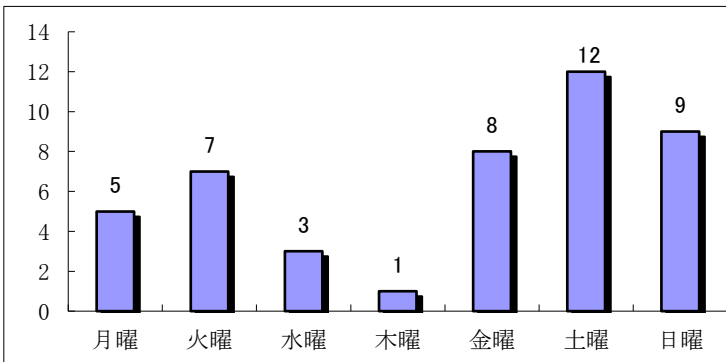

令和8年の飲酒運転取締り状況等について

令和8年5月末現在

○ 飲酒運転検挙状況

《市町村別免許人口比》

免許人口1万人当たり最も多かったのは中山町(2.6人)でした。

《年齢別》

各年代で飲酒運転が摘発され、特に60歳以上が多い状況です。

《曜日別》

週末が多い状況です。

《職業別》

サービス業が多い状況(その他を除く)です。

人身事故の件数は除いています。

違反者住居別免許人口比(人)

リスト順位	市町村(住居地)	免許人口1万人当たり
1	中山町	2.6
2	大石田町	2.3
3	大江町	2.0
4	寒河江市	1.4
5	鶴岡市	1.3
6	新庄市	0.9
6	酒田市	0.9
8	米沢市	0.8
9	庄内町	0.7
10	米沢市	0.6
10	高島町	0.6
12	南陽市	0.5
13	山形市	0.4
14	山辺町	0.0
14	上山市	0.0
14	天童市	0.0
14	河北町	0.0
14	西川町	0.0
14	朝日町	0.0
14	村山市	0.0
14	尾花沢市	0.0
14	金山町	0.0
14	最上町	0.0
14	舟形町	0.0
14	真室川町	0.0
14	大蔵村	0.0
14	鮭川村	0.0
14	戸沢村	0.0
14	遊佐町	0.0
14	三川町	0.0
14	長井市	0.0
14	白鷹町	0.0
14	飯豊町	0.0
14	小国町	0.0
14	川西町	0.0